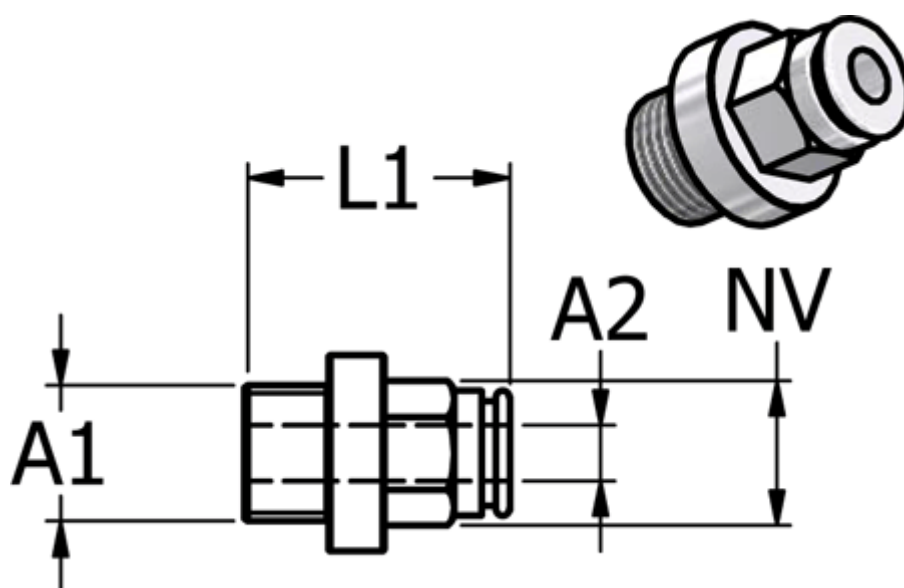

Varenummer: 5868450056
Beskrivelse: Metal Push-in fitting 845.005-6, Ø6-M5
Lige union med FPM O-ring

Mål

Gevind A1	= M5
L1	= 22.5
NV	= 11
Udvendig slangediameter A2	= 6